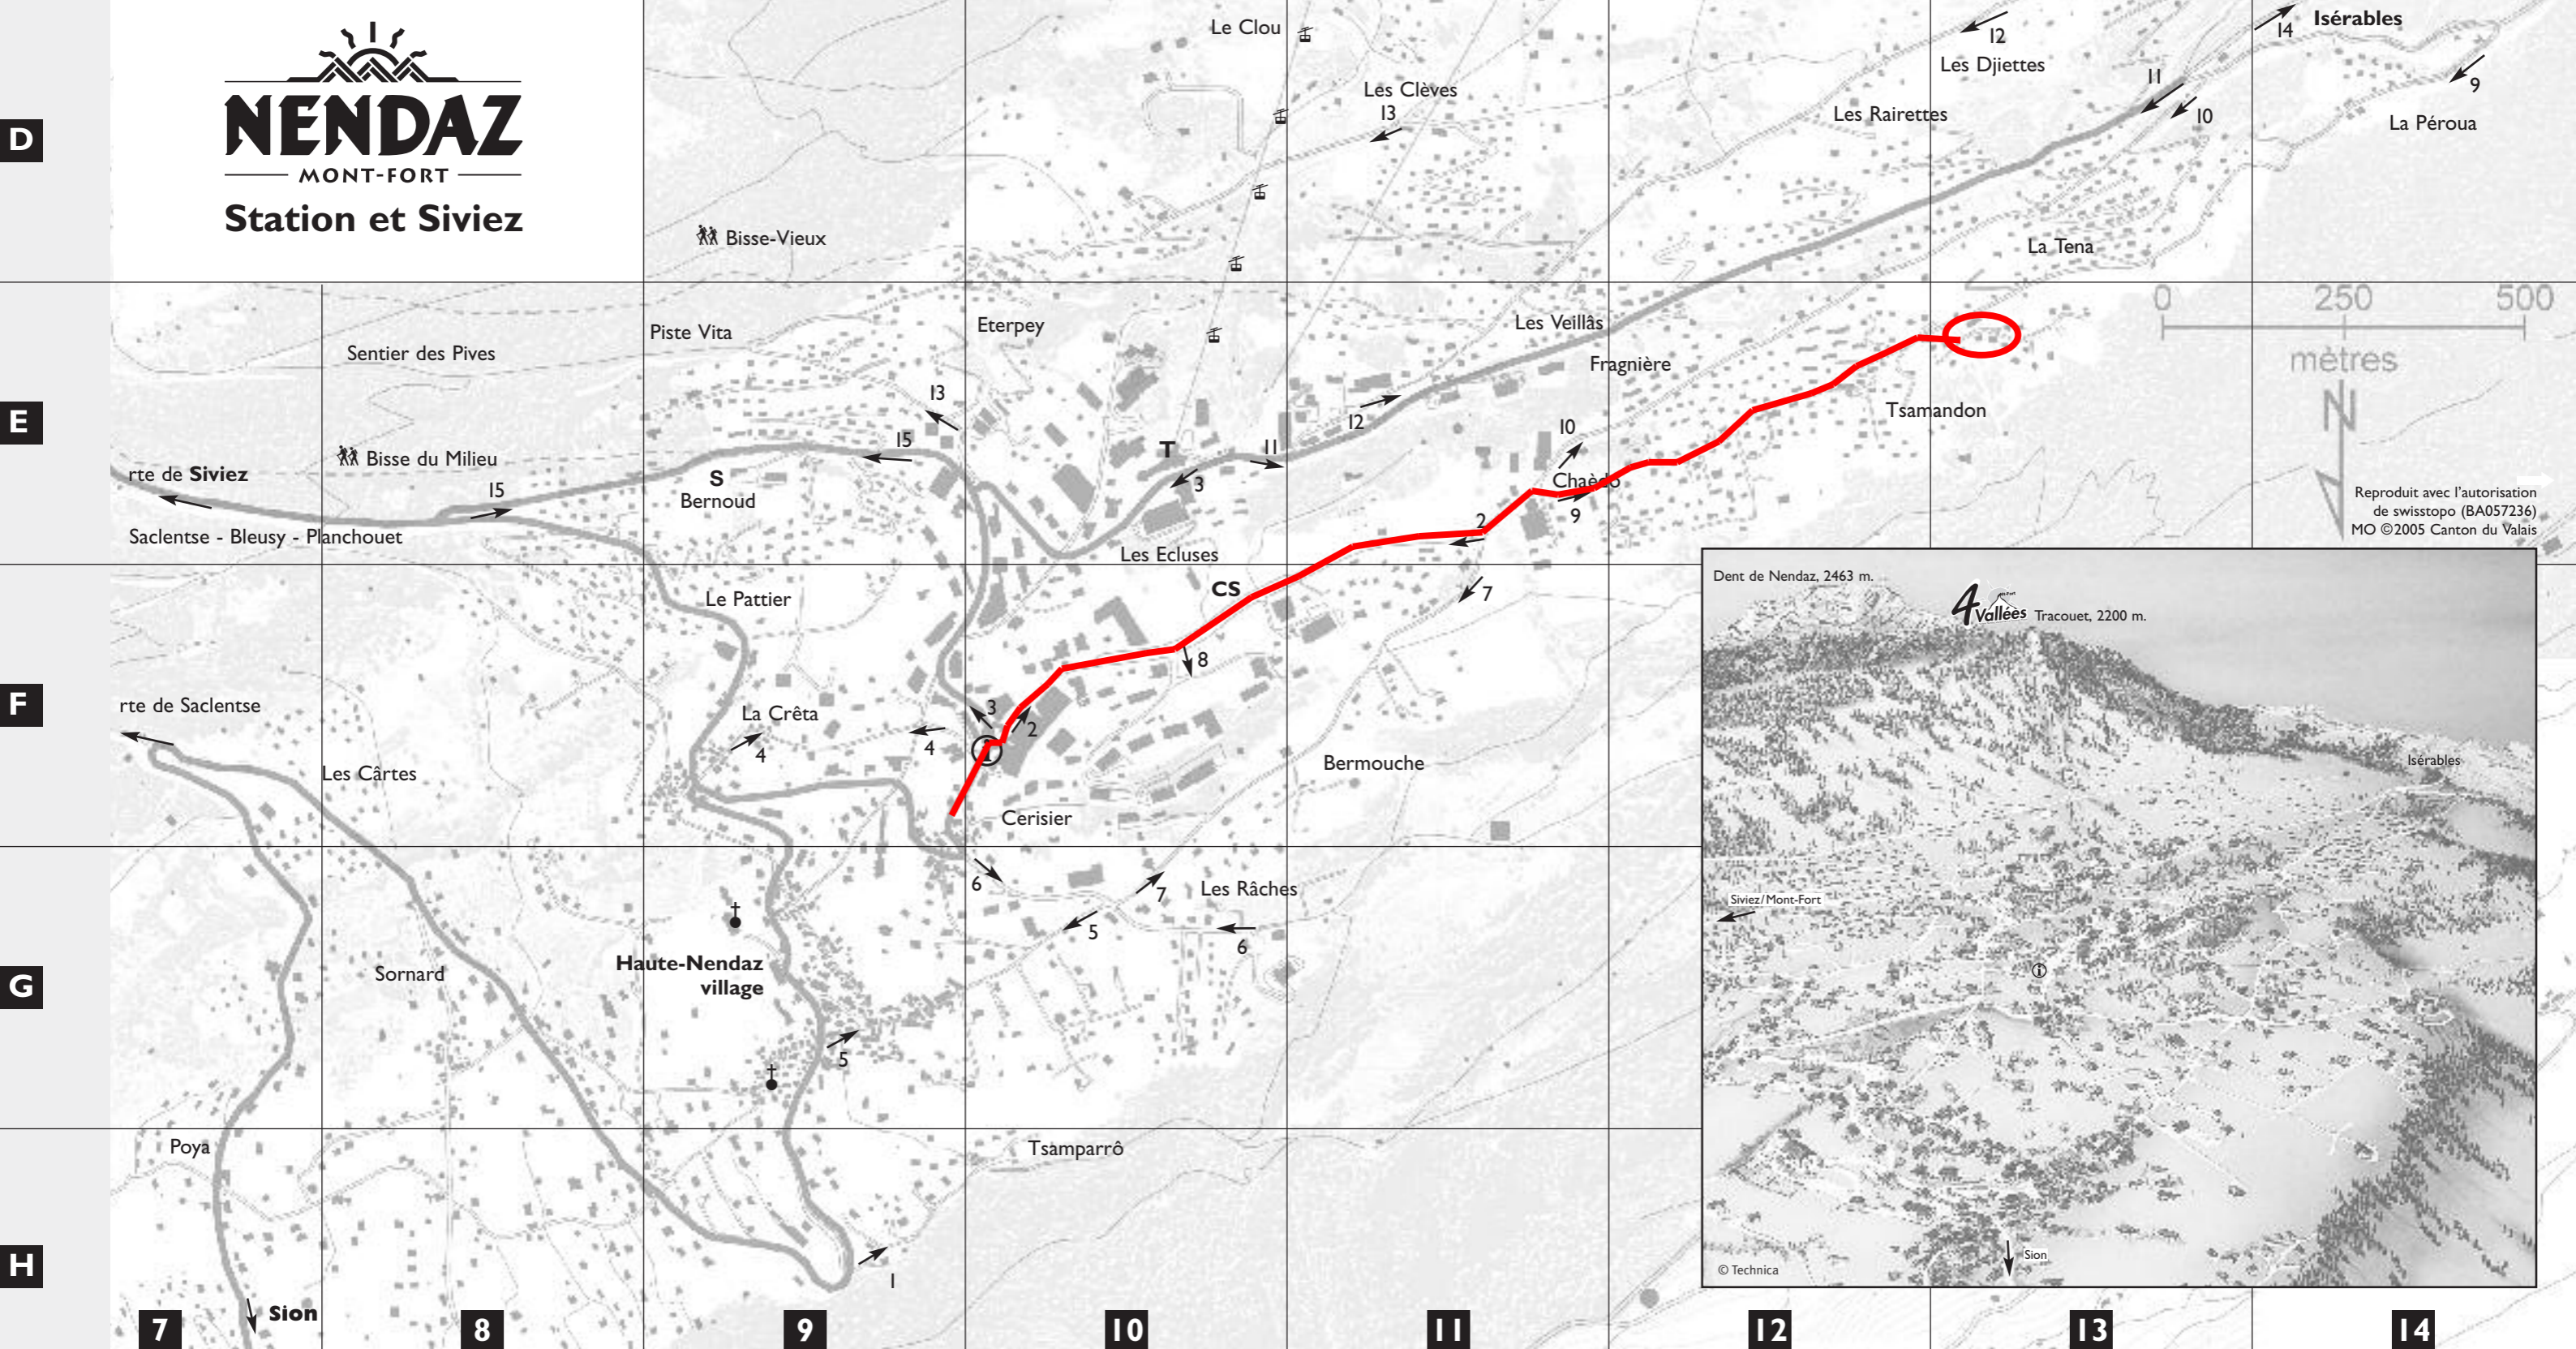

Hôtels

Le Déserteur ***	50 lits	H	B2
Le Sourire ***	107 lits	I	C2
Le Mont-Rouge	107 lits	K	C2
	107 lits		

Auberges

Le Chant du Torrent	11 lits	M	B6
Les Bisses / Planchouet	6 lits		
	6 lits		
Les Clèves	17 lits	O	A4
Du Bleusy	39 lits		